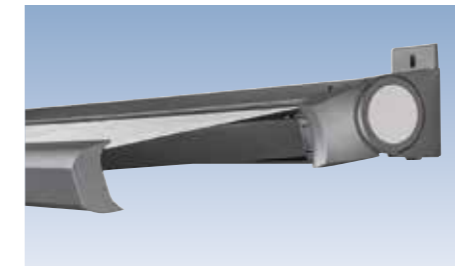

Ob als Tragrohrmarkise Prima T | TS, als exklusive Compactcassette Prima CC oder als filigrane, rundum geschlossene Cassettenmarkise Prima C1: Mit einem pulverlackierten Gestell, Befestigungen und Armhalterungen aus Aluminium und stabilen Gelenkarmen mit Doppelseil hält Ihre Freude an der Markise viele Sommer lang.

Die optional erhältliche Rückwand verschließt den Kasten bei Decken- oder Dachsparrenmontage

Novetta Plus Q: Cassettenmarkise mit Kubus-Design

Die Cassettenmarkise Novetta Plus Q ist mit ihrem puristischem, kubischen Design stark an dem Beschattungssystem Q.bus angelehnt. Auch hier überzeugen gerader Linienverlauf und die quadratische Gestaltung des Markisenkastens den Betrachter.

Eine moderne Cassettenmarkise, die sich hervorragend in die aktuelle, an klaren Formen ausgerichtete Architektur speziell von Ein- und Zweifamilienhäusern eingliedern und integrieren lässt.

Die flache Bauhöhe beträgt nur 14 cm, die Neigung lässt sich stufenlos bis zu 45° verstellen