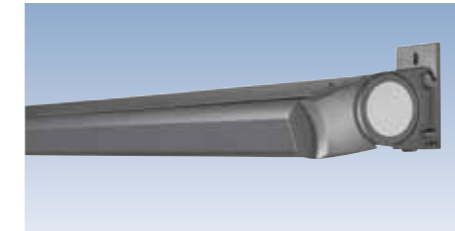

Die flache Bauhöhe beträgt nur 14 cm, die Neigung lässt sich stufenlos bis zu 45° verstellen

Der Spalt zwischen Cassette und Wand wird optisch durch farblich angepasste Aluminiumdeckel verschlossen

Prima C1: Die filigrane Cassettenmarkise

Kompakte und filigrane Bauweise sowie eine extrem kleine Cassettenhöhe zeichnen die Prima C1 aus. Hinzu kommt die äußerst einfache Montage – je nach Wunsch ist diese Cassettenmarkise an Wand, Decke oder Dachsparren zu befestigen.

Anspruchsvolle Technik – Markisentuch und Gelenkarme sind geschützt – sowie ein attraktives Design bilden bei der Prima C1 eine herausragende Einheit.