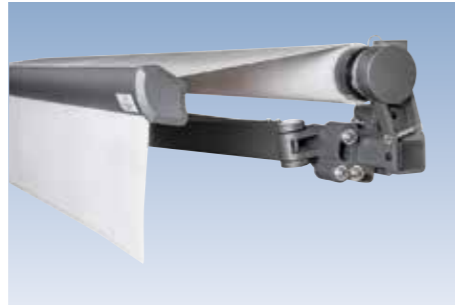

Ob als Tragrohrmarkise Prima T | TS, als exklusive Compactcassette Prima CC oder als filigrane, rundum geschlossene Cassettenmarkise Prima C1: Mit einem pulverlackierten Gestell, Befestigungen und Armhalterungen aus Aluminium und stabilen Gelenkarmen mit Doppelseil hält Ihre Freude an der Markise viele Sommer lang.

Der Spalt zwischen Cassette und Wand wird optisch durch farblich angepasste Aluminiumdeckel verschlossen

Prima C1: Die filigrane Cassettenmarkise

Kompakte und filigrane Bauweise sowie eine extrem kleine Cassettenhöhe zeichnen die Prima C1 aus. Hinzu kommt die äußerst einfache Montage – je nach Wunsch ist diese Cassettenmarkise an Wand, Decke oder Dachsparren zu befestigen.

Die schützende Behanghülse schafft einen Rundumschutz des Markisentuches bei jedem Wetter. Der leicht abnehmbare Volant lässt sich in der Wintersaison sicher und geschützt in der Hülse verbergen.

Für die besondere bauliche Situation bietet die Novetta XS die Möglichkeit, den Ausfall der Markise größer als die Breite zu wählen. Diese sogenannte Schmalmarkise gibt es auch als Gelenkarmmarkise Novetta XH mit schützender Behanghülse.

Der integrierte Regenschutzschirm der Prima TS bietet zusätzlichen Schutz vor Verschmutzung und Witterungseinflüssen. Dadurch wird die Lebensdauer der Markise verlängert. Die seitliche Abdeckung aus Aluminium rundet das Design optimal ab. Mit entsprechenden Konsolen lässt sie sich problemlos an Wand, Decke oder Dachsparren montieren.