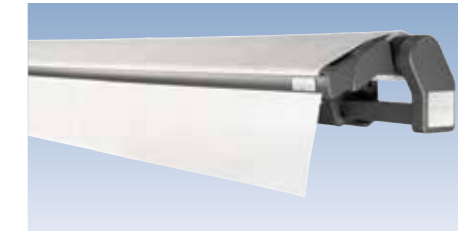

Im geschlossenen Zustand fahren alle Profile dicht aneinander. Damit wird für diese Doppelmarkise ein relativ kleiner Bauraum benötigt

Die Zusatzfläche bietet weiteren, exklusiven Schatten – das herausragende Merkmal der Novetta Plus 2

Für die Montage an einem ungeschützten Platz sorgt die ansprechende Abdeckblende für einen guten Schutz des Tuches

Novetta Plus 2: Die Doppelmarkise mit Zusatznutzen

Die exklusive Novetta Plus 2 eröffnet neue Dimensionen in der Markisentechnik. Ihre zusätzlich ausfahrbare Fläche schafft mehr Raum im Freien und schützt vor tief stehender Sonne, neugierigen Blicken und gibt Geborgenheit.

Das deutlich überarbeitete, harmonische Design der Novetta Plus 2 ergibt auch im eingefahrenen Zustand der Markise eine geringe Bautiefe.

Und mit der Wetterschutzblende wird selbst an ungeschützten Bereichen der Hauswand ein Optimum an Schutz für die Markise und dem Behangtuch gewährleistet.