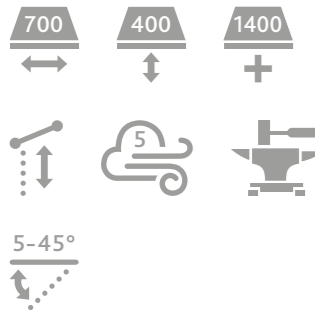

Novetta Basis mit stranggepresstem, starrem Armhalter und hoch belastbarem Ketten-gelenkarm