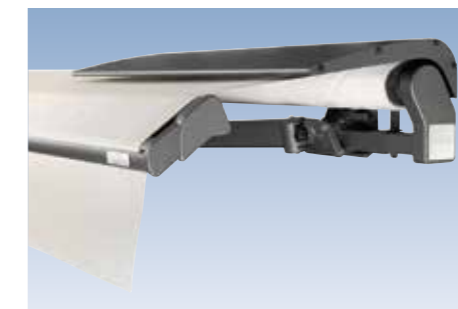

Die Zusatzfläche bietet weiteren, exklusiven Schatten – das herausragende Merkmal der Novetta Plus 2