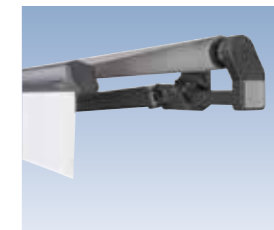

Novetta Markisen

Novetta Offene:
Novetta Basis
Novetta Plus 1
Novetta XS | XH