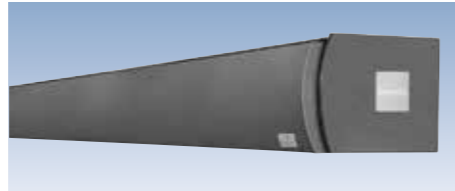

Modernstes Design perfektioniert mit technischen Feinessen