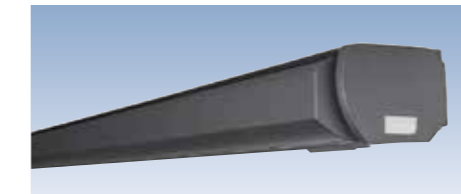

Gesenkgeschmiedeter Armhalter aus Aluminium mit Hochschlag-sicherung und Kipp-Rückstellung