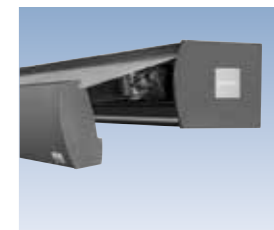

Novetta Compact:
Novetta Plus H
Novetta CC
Novetta Plus 2

Novetta Cassetten:
Novetta Plus Q
Novetta Plus F
Novetta Plus R