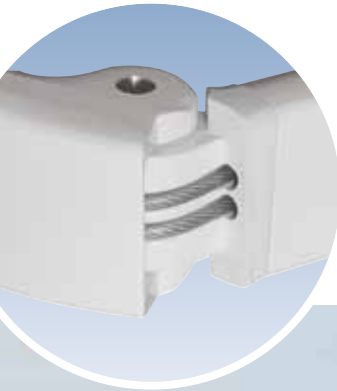

Prima Markisen

Prima Cassetten:
Prima CC
Prima C1

Prima T-Baureihe:
Prima T
Prima TS

Novetta Markisen

Novetta Offene:
Novetta Basis
Novetta Plus 1
Novetta XS | XH

Novetta Compact:
Novetta Plus H
Novetta CC
Novetta Plus 2

Novetta Cassetten:
Novetta Plus Q
Novetta Plus F
Novetta Plus R

* außer NpR