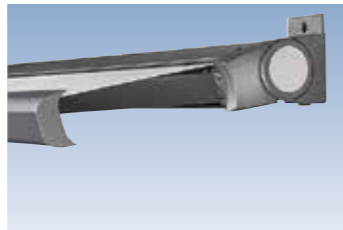

Prima Cassetten:
Prima CC
Prima C1

Prima T-Baureihe:
Prima T
Prima TS