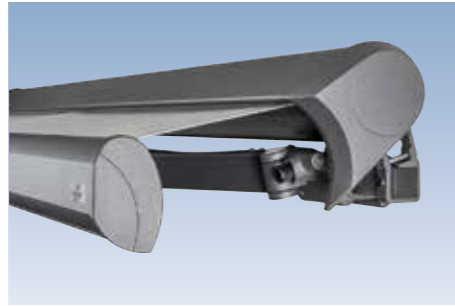

Besonders im geschlossenen Zustand macht die Prima CC eine gute Figur

Seitenansicht der Prima CC mit formschönen Profilen und Seitenkappen aus Aluminium