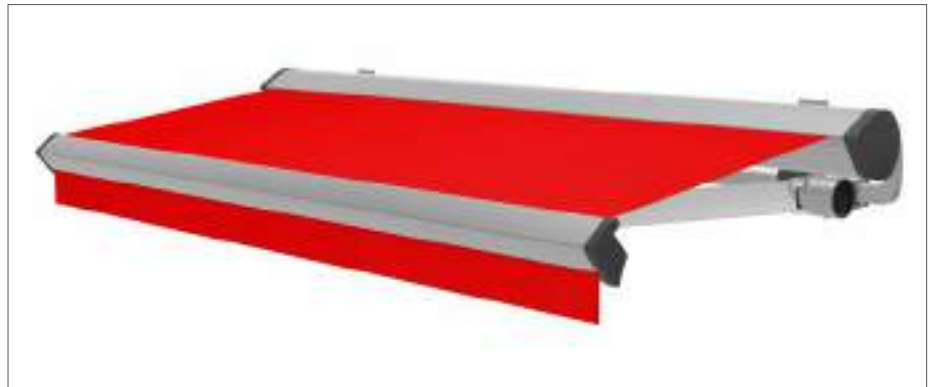

Die Halbkassettenmarkise Suntigua begeistert durch ihre klare Ästhetik. Das Design wird von geradlinigen und runden Formen bestimmt, Verschraubungen an Konsolen, Seitenkappen und Armlagern sind fast unsichtbar.

In geschlossenem Zustand schützt die Kassette das Markisentuch. So ist die Markise bei Wind und Wetter bestens gesichert und Sie haben viele Jahre lang Freude an Ihrer Suntigua.

Optional kann die Halbkassettenmarkise mit einem ausfahrbaren D-Volant ausgestattet werden. Er schützt vor tiefstehender Sonne und unerwünschten Einblicken.

Details Suntigua / Suntigua D

maximale Breite 7 m / 6 m

maximaler Ausfall 4 m / 3,5 m

Mit Liebe zum Detail konstruiert, sicher montiert
Sehen Sie unseren Monteuren bei der Arbeit zu: Einfach QR-Code scannen oder besuchen Sie uns unter www.youtube.de/reflexawerke