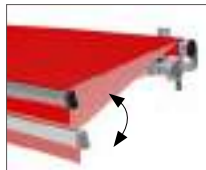

maximale Breite	11 m
maximaler Ausfall	3 m

aeria offene Gelenkarmmarkise

Solarantrieb

Schutzdach

Duomatic: verstellbare Neigung

Dank klarer Linienführung wirkt die aeria erfrischend luftig. Mit ihren extrem langlebigen Bauteilen wird sie Ihnen über Jahre hinweg viel Freude bereiten.