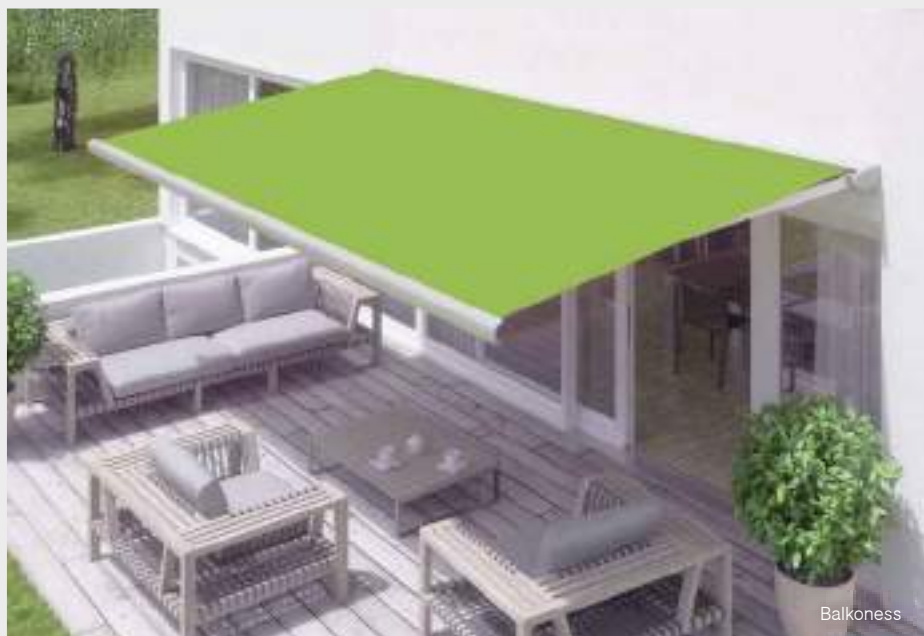

Gelenkarmmarkise

Reflexa

Zuhause Wohnfühlen

Stilvolle Verschattung für Ihren Lieblingsplatz

Markisen von Reflexa machen Ihre Terrasse zu Ihrer persönlichen Wohlfühloase. Die flexiblen Sonnenschutzlösungen lassen sich an jede bauliche Situation anpassen, machen Ihre Fassade zu einem optischen Highlight und bieten Ihnen und Ihrer Familie den bestmöglichen Sonnen- und Sichtschutz.

Diverse Modelle von der luftigen Gelenkarmmarkise über die ästhetische Halbkassettenmarkise bis hin zur eleganten Kassettenmarkise ermöglichen für jeden Lieblingsplatz die ideale

Verschattung. Optional lassen sich einzelne Markisenmodelle mit einem senkrechten Sichtschutz oder flexibler Neigungswinkelverstellung ausstatten. Für jeden Wunsch finden Sie bei uns die perfekte Lösung.

Benita offene Gelenkarmmarkise

Solarantrieb

Schutzdach

Duomatic: verstellbare Neigung

Als Qualitätsprodukt zum kleinen Preis überzeugt die offene Tragrohrmarkise Benita mit hochwertiger Technik und exzellenten Materialien. Sie schützt Ihren Lieblingsplatz vor unerwünschter Sonneneinstrahlung.